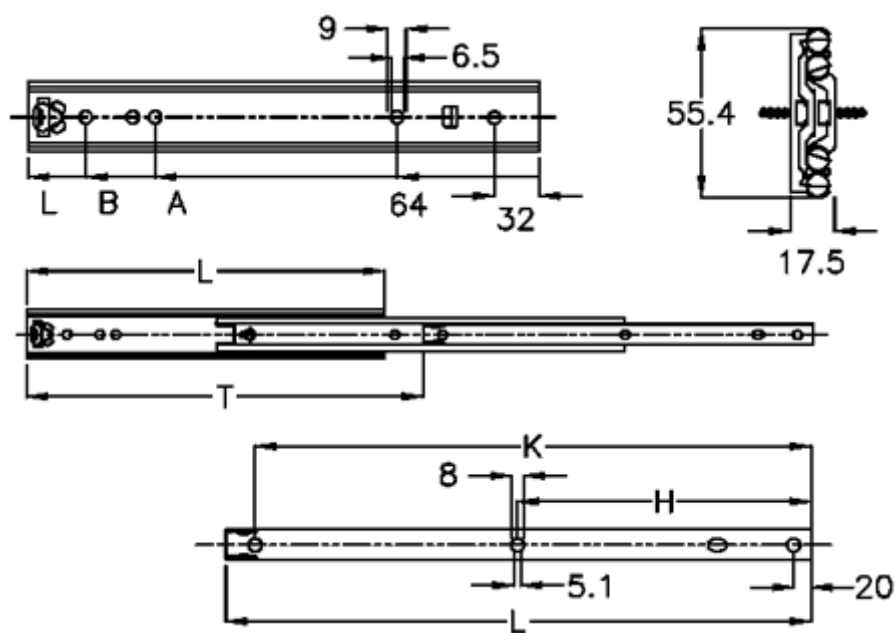

Varenummer: 11112F55

Beskrivelse: Thomas Regout skuffeskinne 112F55 ULF HD D, 3led. (Se også 11112S21)
indb.mål 300 mm / bæreevne 94 kg / udtræk 320 mm

Mål

A	= 192
B	= 224
Bæreevne sidemonteret	= 68
H	= 150
K	= 280
L	= 300
T	= 320